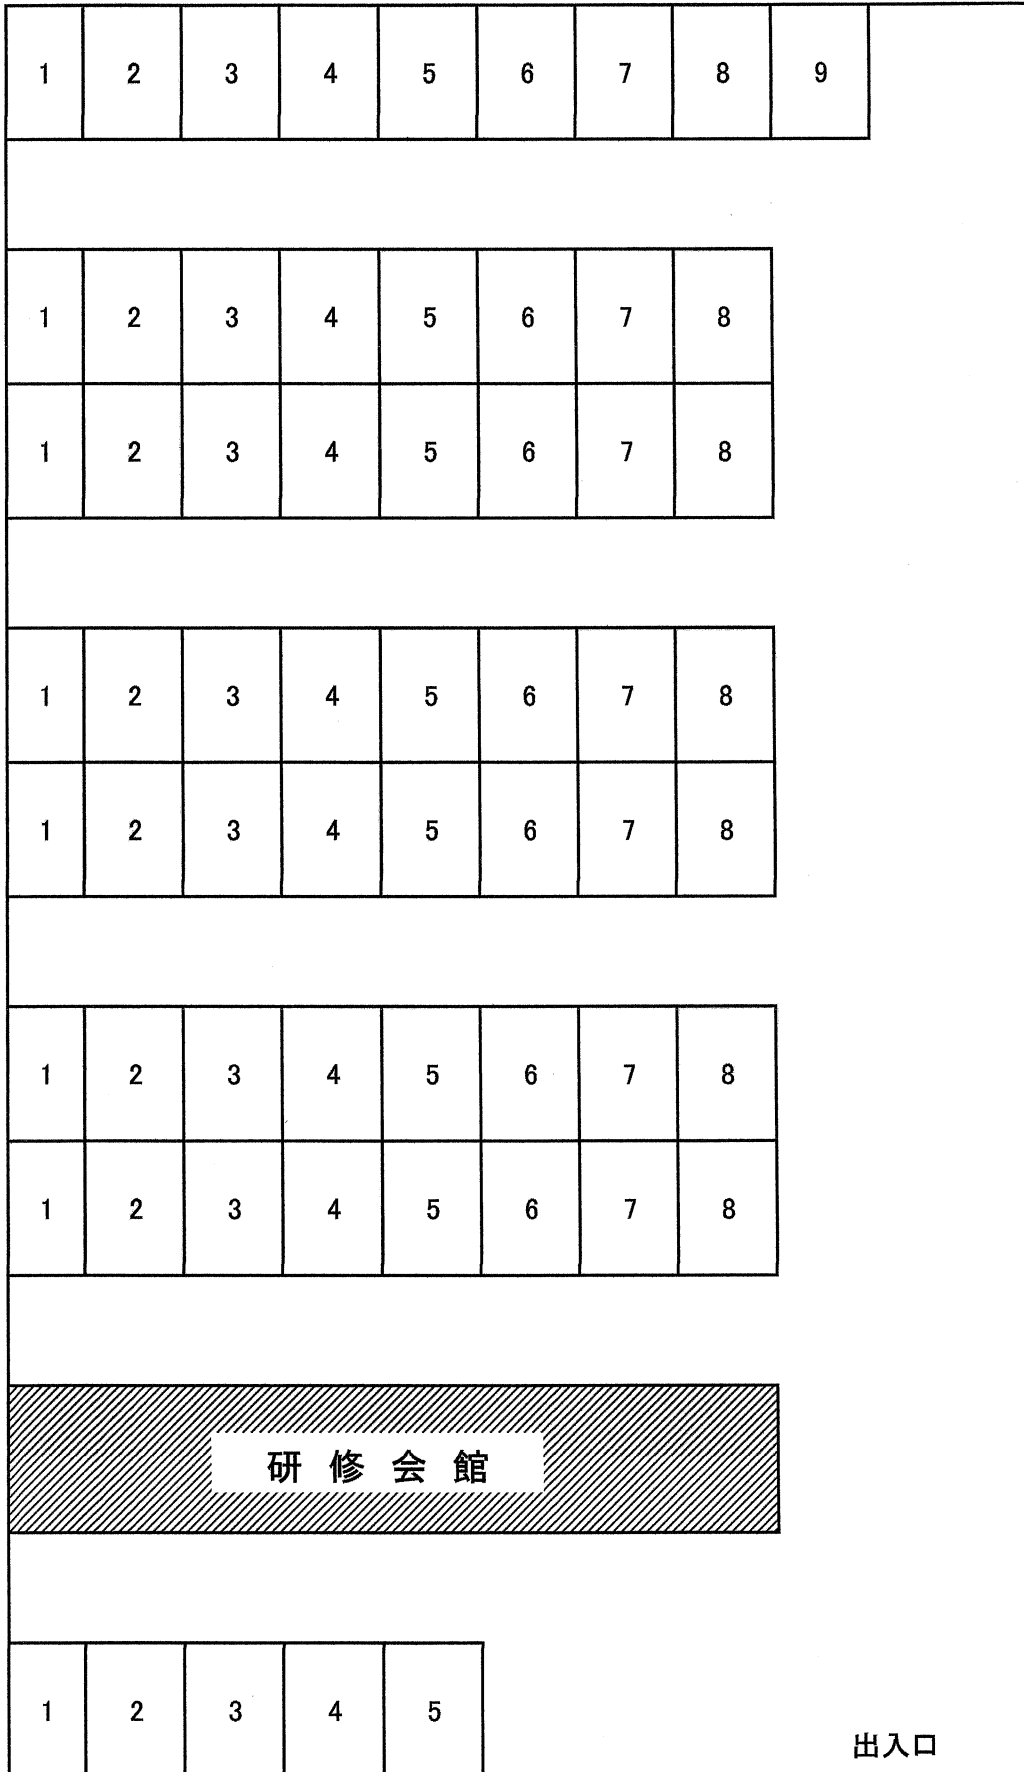

下伊那トラック研修会館2階研修室レイアウト

3人掛け×横4列×縦10列＝最大120名着席可

下伊那トラック研修会館1階会議室レイアウト

3人掛け×8テーブル=24名着席可

下伊那トラック研修会館駐車場レイアウト

駐車枠 最大62台