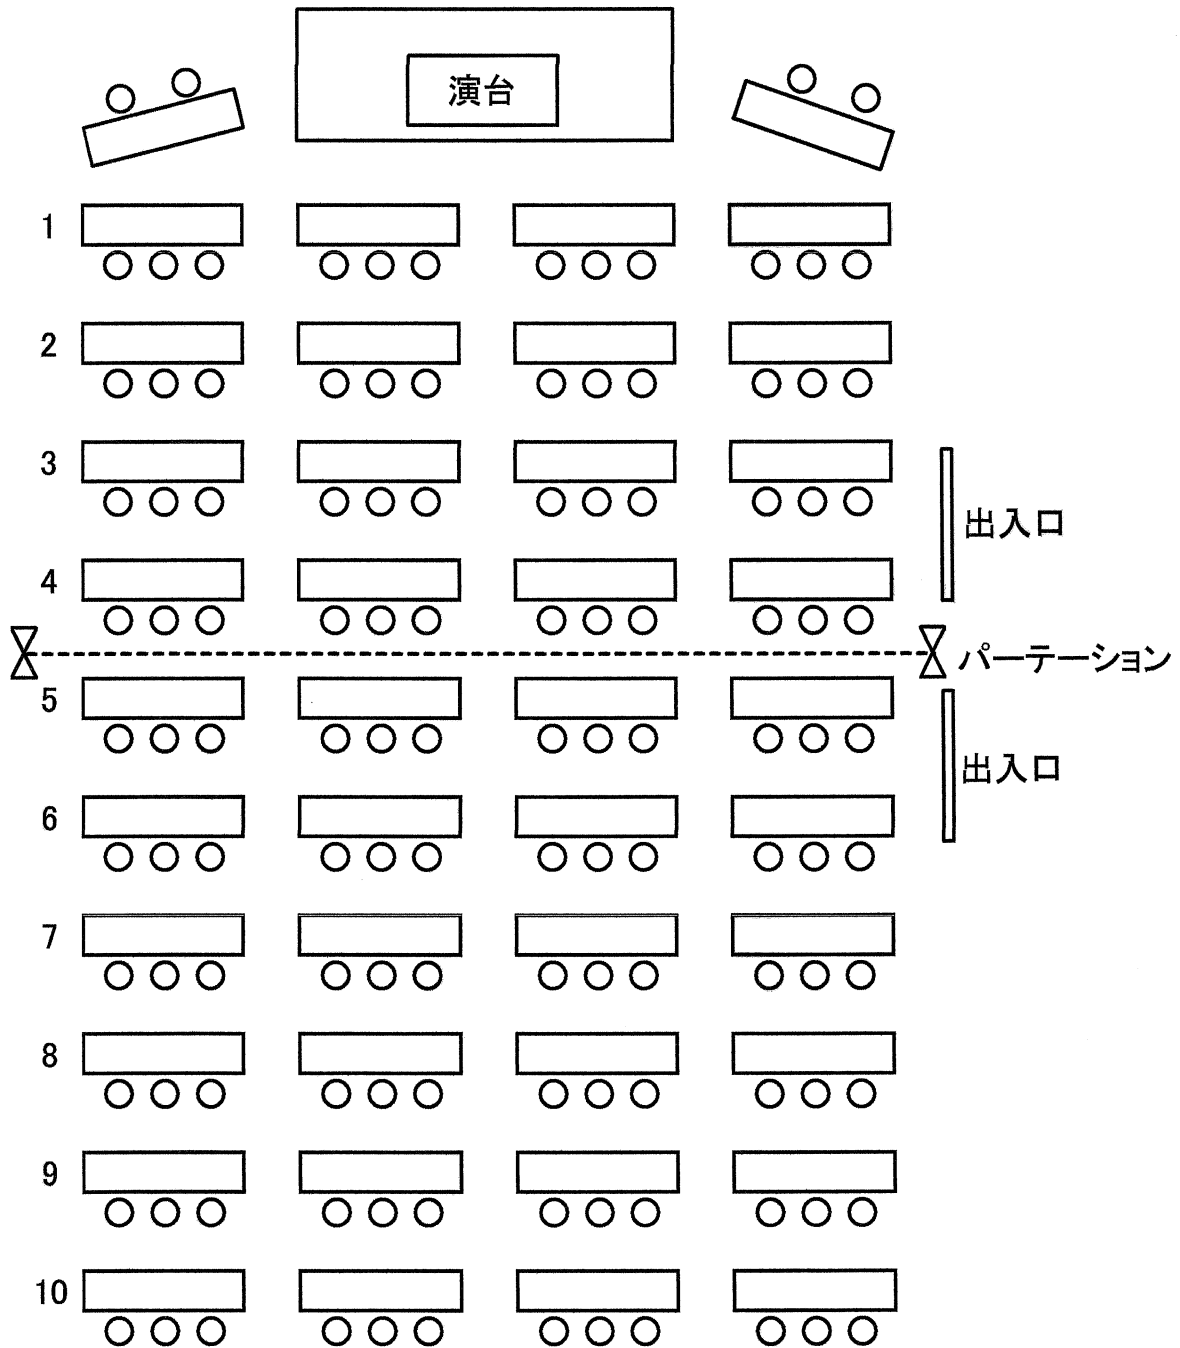

下伊那トラック研修会館2階研修室レイアウト

3人掛け×横4列×縦10列＝最大120名着席可

下伊那トラック研修会館1階会議室レイアウト

3人掛け×8テーブル=24名着席可

下伊那トラック研修会館駐車場レイアウト

駐車枠 最大62台