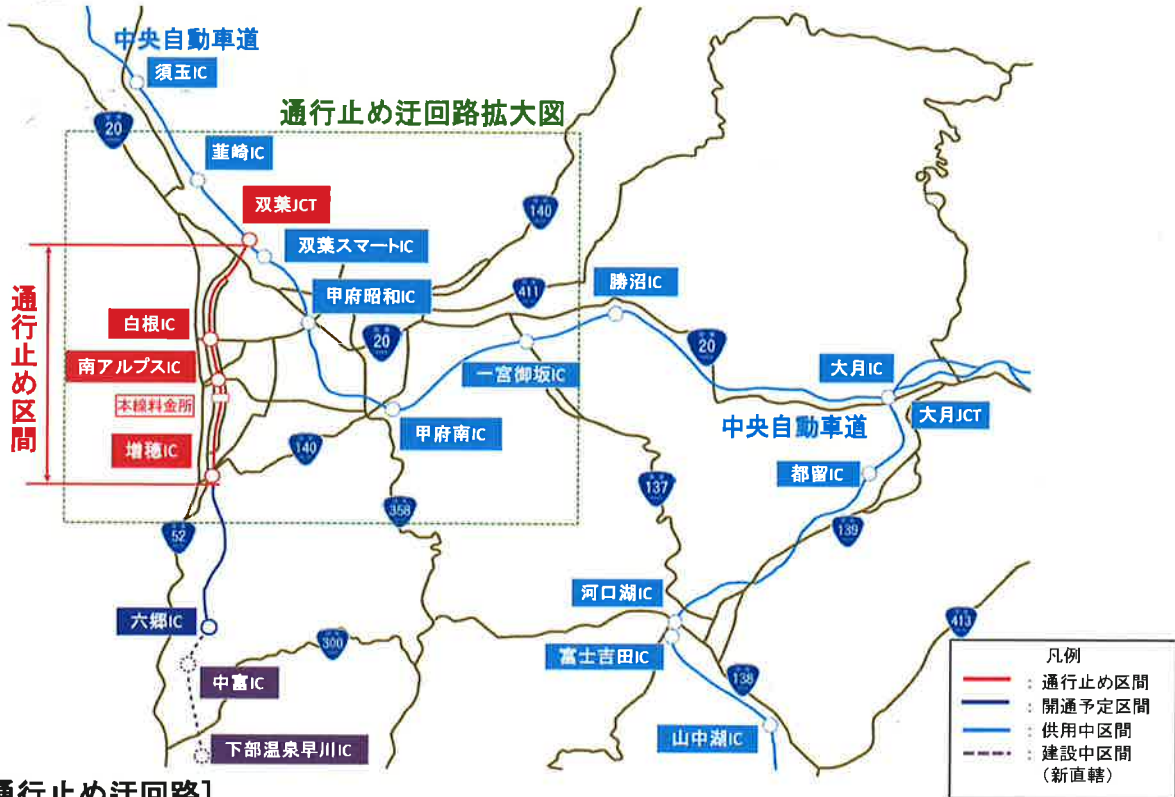

3/3^金 6時 → 3/6^月 17時

予備日 3/6(月)~3/10(金)

土日も通行止めを行います

工事内容や
高速道路に関する
お問い合わせは

NEXCO中日本お客さまセンター 24時間年中無休(通話料無料)

0120-922-229

上記電話をご利用できない場合は 052-223-0333 (通話料有料)

中部横断道(六郷IC~増穂IC)開通に向けたリフレッシュ工事です。

ご迷惑をおかけしますが、ご理解とご協力をお願いいたします。

もっと安全に、もっとスムーズに

1. 位置図

[通行止め迂回路]

中部横断自動車道の通行止め期間中は、一般国道などの迂回路をご利用ください。

主な迂回路：名古屋・長野方面は、国道52号（甲西バイパス）

甲府方面は、県道甲府南アルプス線（アルプス通り）

東京方面は、県道韮崎南アルプス中央線（新山梨環状道路）及び国道140号