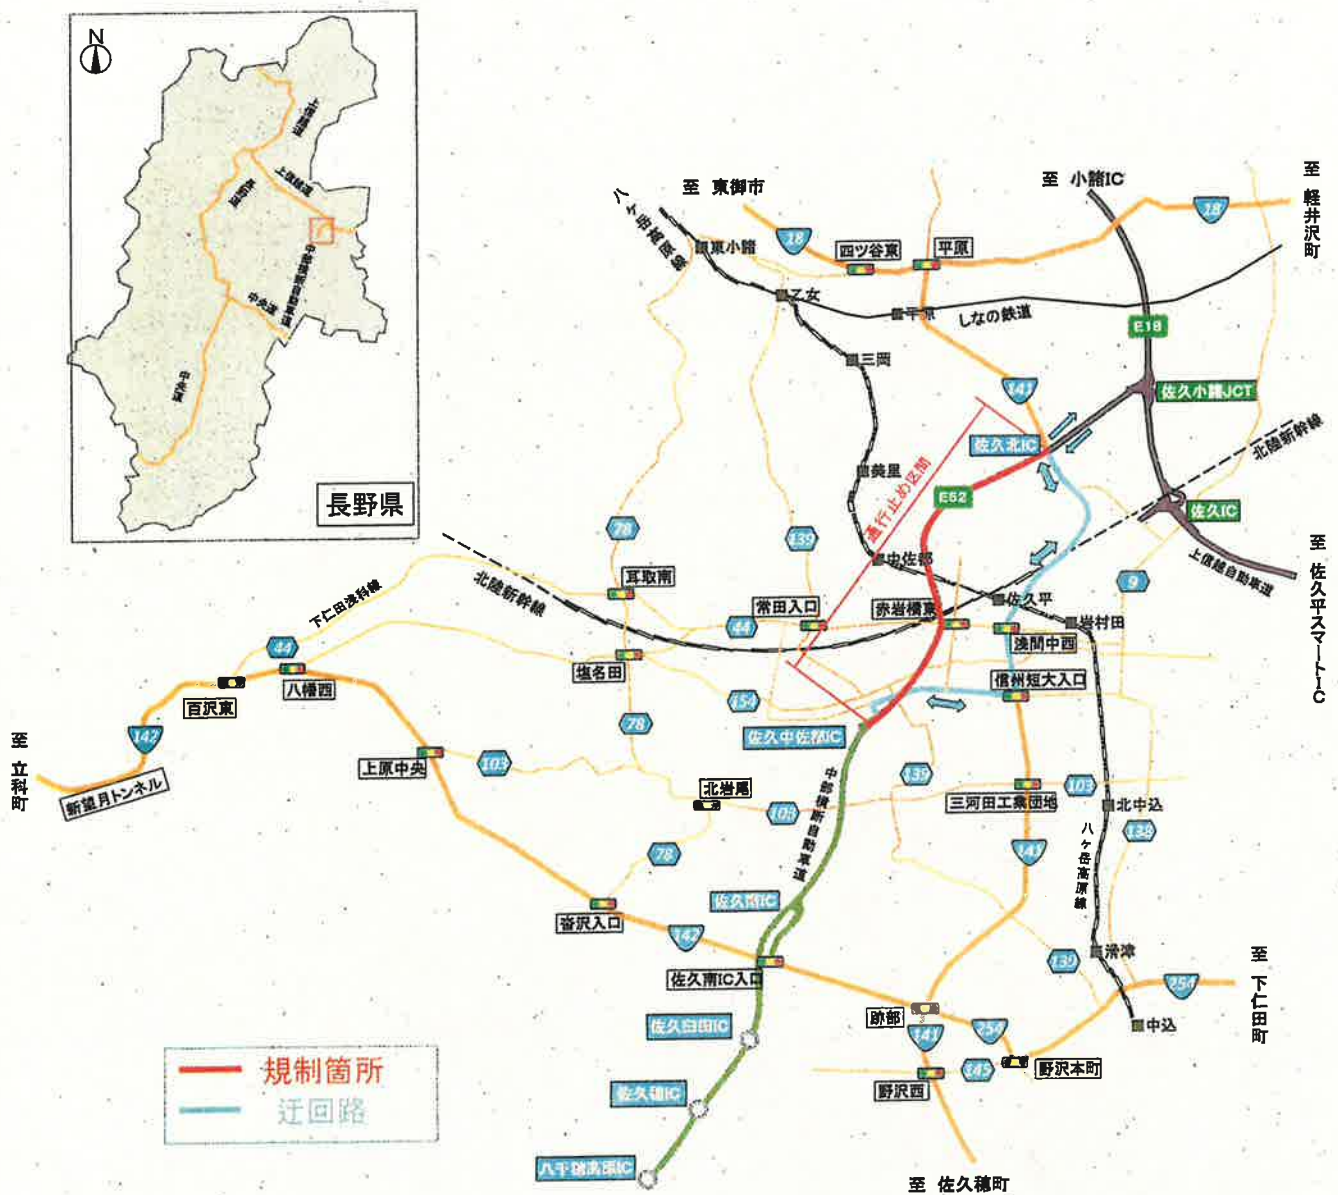

長高速第 155 号
平成30年6月8日

関係各位

長野県警察本部交通部
高速道路交通警察隊長

交通事故の実況見分に伴う通行止について（通知）

平素から、警察活動の各般にわたり格別の御理解と御協力を賜り厚く御礼申し上げます。

さて、当隊では、平成30年5月26日に長野県佐久市塚原地内中部横断自動車道において発生した交通死亡事故につき、実況見分を行うにあたり別紙のとおり通行規制（通行止）を実施します。

つきましては、規制時間中は下記のとおりう回が必要となり、大変御迷惑をおかけしますが御理解と御協力を賜りますようお願いいたします。

記

1 実施日時

平成30年6月18日（月）午前10時00分頃から午後0時00分頃までの間（約2時間を予定）

2 通行止区間

中部横断自動車道上下線
佐久北インターチェンジから佐久中佐都インターチェンジまでの間

3 う回路

国道141号
県道塩名田佐久線 ほか

担当

長野県警察本部交通部
高速道路交通警察隊
総務係 栗澤 隆(くさわたかし)
電話 026-278-6688 (内線214)

E52 中部横断自動車道(佐久北IC～佐久中佐都IC) 通行止のお知らせ

E52中部横断自動車道(佐久北IC～佐久中佐都IC)において交通事故の現場検証のため通行止めを実施しますのでご協力をお願いします。

1. 路線名 E52中部横断自動車道
2. 規制箇所 佐久北IC～佐久中佐都IC 上下線
3. 規制日時及び規制内容

平成30年 6月18日(月)10:00～12:00

4. 位置図

長野県警高速道路交通警察隊
国土交通省 関東地方整備局 長野国道事務所