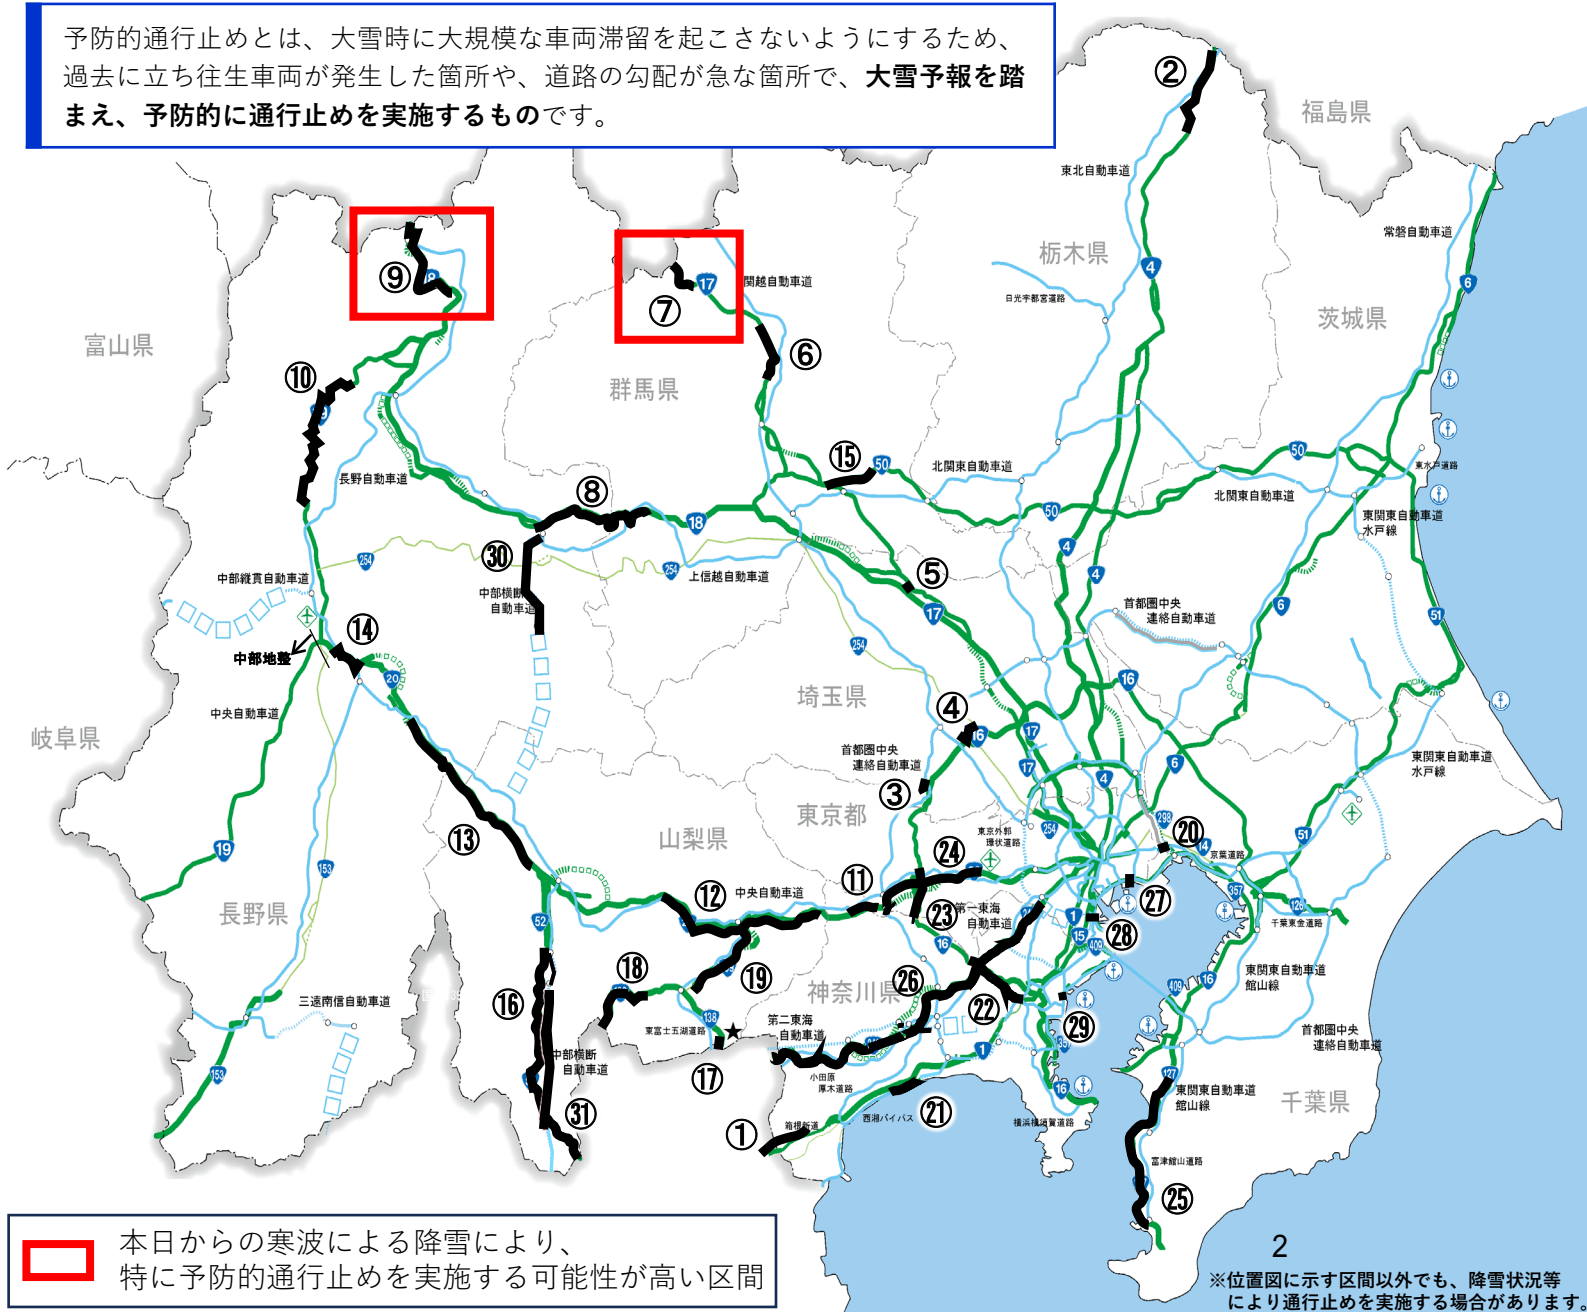

関東地方整備局「予防的通行止め区間」

予防的通行止めとは、大雪時に大規模な車両滞留を起こさないようにするため、過去に立ち往生車両が発生した箇所や、道路の勾配が急な箇所で、大雪予報を踏まえ、予防的に通行止めを実施するものです。

路線名	箇所名	No.	延長 (km)	区間
国道1号	箱根新道	①	13.8	箱根町湯本～箱根町箱根
国道4号	那須地区	②	19.1	那須塩原市鍋掛～西郷村小田倉
国道16号	高倉地区	③	2.3	入間市小谷田～入間市河原町
	旭町地区	④	4.1	川越市脇田新町～川越市小仙波
国道17号	熊谷バイパス持田IC部	⑤	0.3	行田市持田
	渋川～沼田地区	⑥	14.8	渋川市上白井～沼田市薄根町
	二国峠 (三国峠・湯沢地区)	⑦	12.0	みなかみ町猿ヶ京温泉～湯沢町三国
国道18号	碓氷バイパス ・軽井沢バイパス	⑧	33.6	安中市松井田町横川～小諸市平原
	野尻地区	⑨	23.7	長野市豊野町蟹沢～信濃町野尻
国道19号	生坂地区	⑩	33.4	安曇野市明科中川手～長野市信州新町日原東
国道20号	大垂水峠	⑪	7.9	八王子市南浅川～相模原市緑区千木良
	上野原～甲州地区	⑫	45.8	上野原市上野原～甲州市勝沼町勝沼
	韮崎～ 北杜地区・富士見地区	⑬	42.5	韮崎市一ツ谷～茅野市宮川大河原
	塩尻地区	⑭	9.1	岡谷市字堤ノ上～塩尻市塩尻町
国道50号	前橋～みどり地区	⑮	12.2	前橋市今井町～みどり市笠懸町鹿
国道52号	南部～富士川地区	⑯	50.8	南部町万沢～富士川町青柳町
国道138号	山中湖地区	⑰	2.9	山中湖村平野 ★チェーン規制区間
国道139号	鳴沢地区	⑱	15.0	富士河口湖町富士ヶ嶺～鳴沢村
国道298号	富士吉田～大月地区	⑲	18.4	富士吉田市下吉田～大月市大月2丁目
	高谷JCT	⑳	0.9	市川市高谷
国道1号	西湘バイパス	㉑	6.1	大磯町東町～二宮町二宮
国道16号	保土ヶ谷バイパス	㉒	15.9	横浜市保土ヶ谷区新桜ヶ丘～町田市鶴間1丁目
	八王子バイパス	㉓	10.0	相模原市緑区元橋本町～八王子市宇津木町
国道20号	本宿地区	㉔	21.6	府中市本宿町2丁目～八王子市南浅川
国道127号	富浦地区	㉕	38.0	南房総市富浦町多田良～君津市小山野
国道246号	神奈川地区	㉖	76.3	世田谷区瀬田～山北町川西
国道357号	荒川河口橋	㉗	2.8	江戸川区臨海町～江東区新木場
	京浜大橋	㉘	0.7	大田区東海～大田区京浜島
	横浜ベイブリッジ	㉙	3.9	横浜市鶴見区大黒ふ頭～横浜市中区本牧ふ頭
中部横断自動車道	小諸御影～ 八千穂高原地区	㉚	21.8	小諸市御影新田～佐久穂町畑
	富沢～六郷地区	㉛	28.4	南部町富士～市川三郷町宮原

本日からの寒波による降雪により、特に予防的通行止めを実施する可能性が高い区間

※位置図に示す区間以外でも、降雪状況等により通行止めを実施する場合があります。